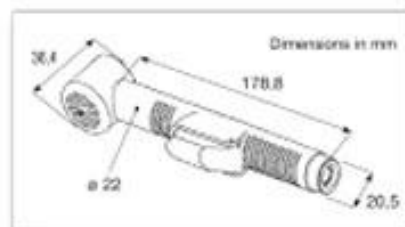

Art. H 555R 0000

HSB Shattaf-Set bestehend aus:
Verchromter Shattaf-Handbrause mit **Antikalk-Funktion**,
mit verchromtem Wandhalter mit Schraube und Dübel sowie
verchromtem Metallbrauseschlauch 1/2" x 120 cm

HSB Shattaf Set complete with chromed Shattaf-Handspray
with **Anti-Calcium Rubber Tips**, chromed Wall Support and
C.P. Flexible Hose 1/2" x 120 cm

Art. H 556R 0000

HSB Shattaf-Set bestehend aus:
Weisser Shattaf-Handbrause mit **Antikalk-Funktion**,
mit weissem Wandhalter mit Schraube und Dübel sowie
verchromtem Metallbrauseschlauch 1/2" x 120 cm

HSB Shattaf Set complete with white Shattaf-Handspray
with **Anti-Calcium Rubber Tips**, white Wall Support and
C.P. Flexible Hose 1/2" x 120 cm

Art. H 5550 0000

HSB Shattaf-Set bestehend aus:
Verchromter Shattaf-Handbrause,
mit verchromtem Wandhalter mit Schraube und Dübel sowie
verchromtem Metallbrauseschlauch 1/2" x 120 cm

HSB Shattaf Set complete
with chromed Shattaf-Handspray,
with chromed Wall Support and
C.P. Flexible Hose 1/2" x 120 cm

Art. H 5560 0000

HSB Shattaf-Set bestehend aus:
Weisser Shattaf-Handbrause, mit weissem Wandhalter mit Schraube und Dübel
sowie verchromtem Metallbrauseschlauch 1/2" x 120 cm

ARMAMIX Shattaf Set complete with white Shattaf-Handspray,
with white Wall Support and C.P. Flexible Hose 1/2" x 120 cm